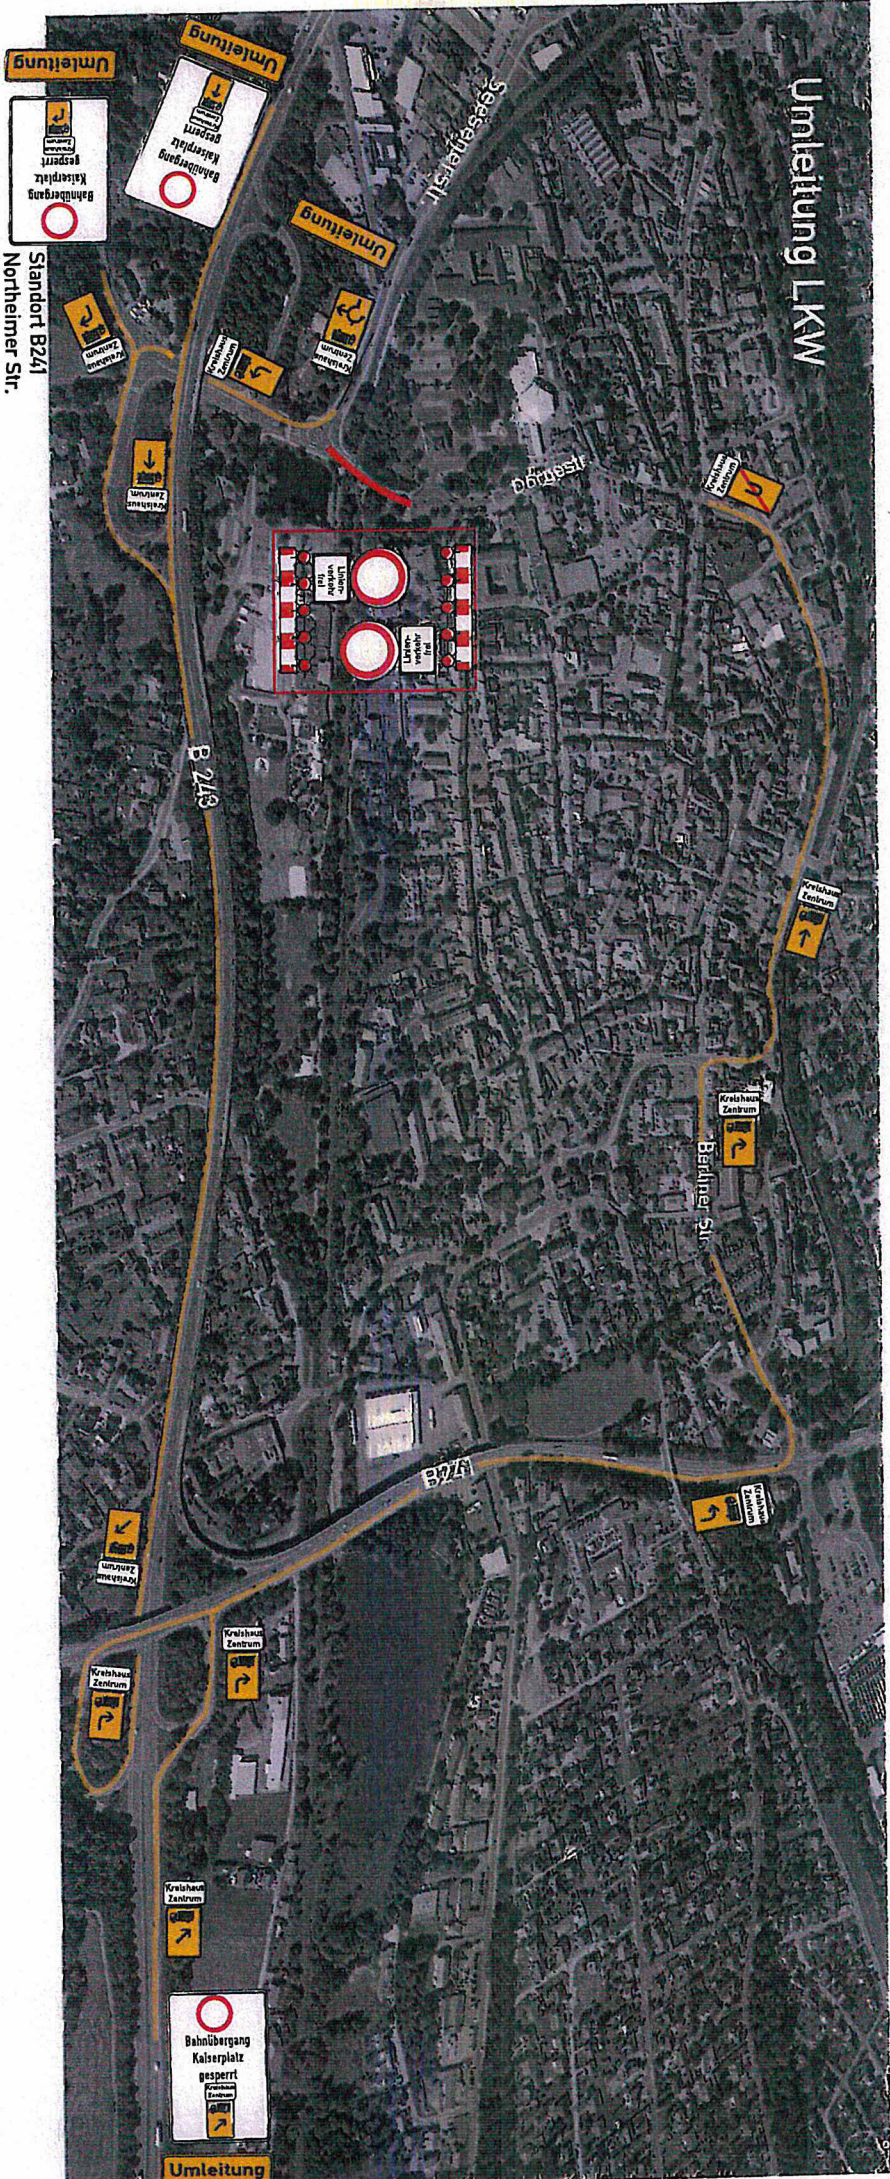

PKW Umleitung

B243

Sachsenstr.

Kaiserplatz

Dörgestr.

Umleitung alle

Ob. Neustadt

B241

# Umleitung LKW

Standort B241  
Norheimer Str.

**Umleitung**

Bahnhöfe Kaiserplatz  
gesperrt

**Umleitung**

**Umleitung**

Bahnhöfe Kaiserplatz  
gesperrt

**Umleitung**

**Umleitung**

Bahnhöfe Kaiserplatz  
gesperrt

**Umleitung**

**Umleitung**